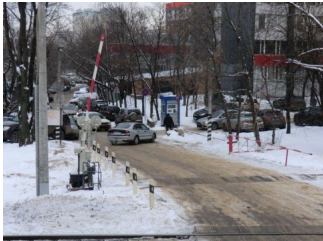

У ж/д переезда в СВАО обнаружена незаконная парковка

Written by Administrator

Monday, 23 December 2013 19:14 -

Столичные железнодорожники в ходе рейда обнаружили незаконную парковку автомобилей у переезда в СВАО.

Столичные железнодорожники в ходе рейда обнаружили незаконную парковку автомобилей у переезда в СВАО. Как сообщает пресс-служба Октябрьской железной дороги, несанкционированная стоянка находится у переезда "Марьинский" рядом с Шереметьевской улицей. "Это противоречит пункту ПДД, который запрещает остановку и стоянку на расстоянии ближе 50 метров от железнодорожных переездов". По мнению специалистов РЖД, это создает трудности при проезде и угрожает безопасности движения. Руководство столичной опытной дистанции пути направило обращение в комиссию по обеспечению безопасности дорожного движения с просьбой рассмотреть и устранить данную проблему. Источник: M24.ru